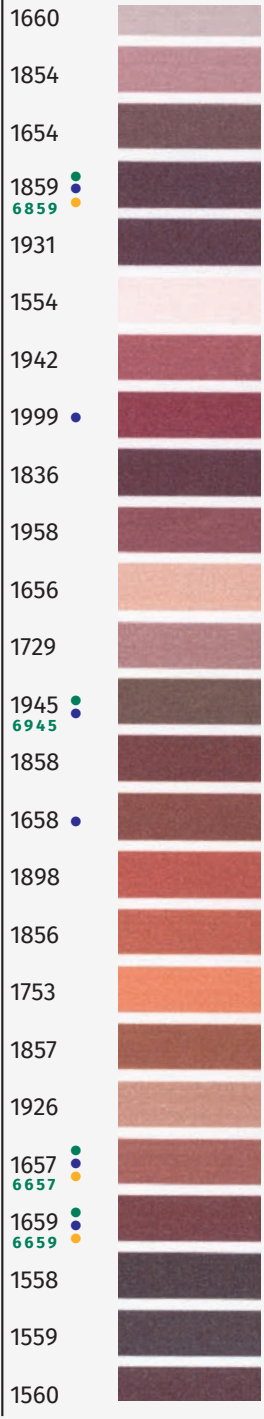

●

POLYNEON
green

3

4

5

6

POLYNEON

• No. 60

• No. 75

POLYNEON
green

7

8

9

10

11

12

13

14

15

1617	
1619	
1618	
1740	
1886	
1686	
1687 6687	
1505	
1572	
1640 6640	
1614	
1539	
1689	
1615 6615	
1502	
1918 6918	
1718 6718	
1611 6611	
1612	
1840	
1841 6841	
1641 6641	
1544	
1506	
1507	

16

1575 6575	
1613	
1610	
1811 6811	
1564	
1589 6589	
1500	
1800 6800 Black	
2800 Tunnel dry finisher	
1805 6805 Fluoresc. white	
1801 6801 Super white	
1802 6802 Snow white	
1804	
1803 6803 Creme white	