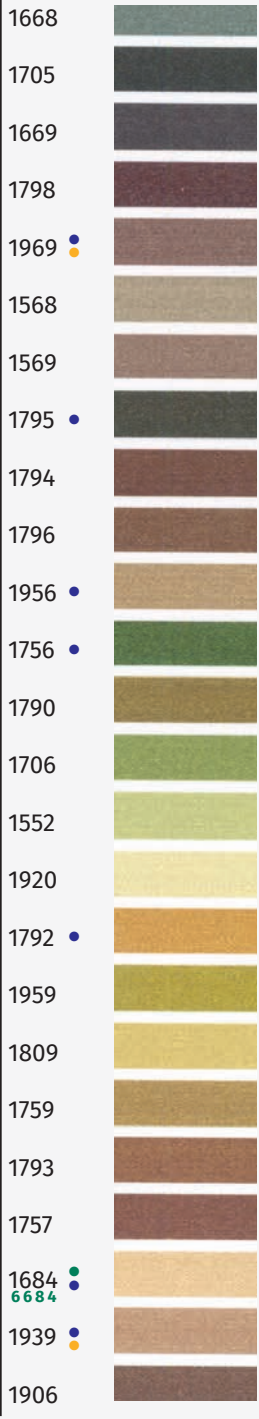

●

POLYNEON
green

3

4

5

6

POLYNEON

• No. 60

• No. 75

POLYNEON
green

7

8

9

10

11

12

13

14

15

1617	
1619	
1618	
1740	
1886	
1686	
1687 6687	
1505	
1572	
1640 6640	
1614	
1539	
1689	
1615 6615	
1502	
1918 6918	
1718 6718	
1611 6611	
1612	
1840	
1841 6841	
1641 6641	
1544	
1506	
1507	

16

1575 6575	
1613	
1610	
1811 6811	
1564	
1589 6589	
1500	
1800 6800 Black	
2800 Tunnel dry finisher	
1805 6805 Fluoresc. white	
1801 6801 Super white	
1802 6802 Snow white	
1804	
1803 6803 Creme white	