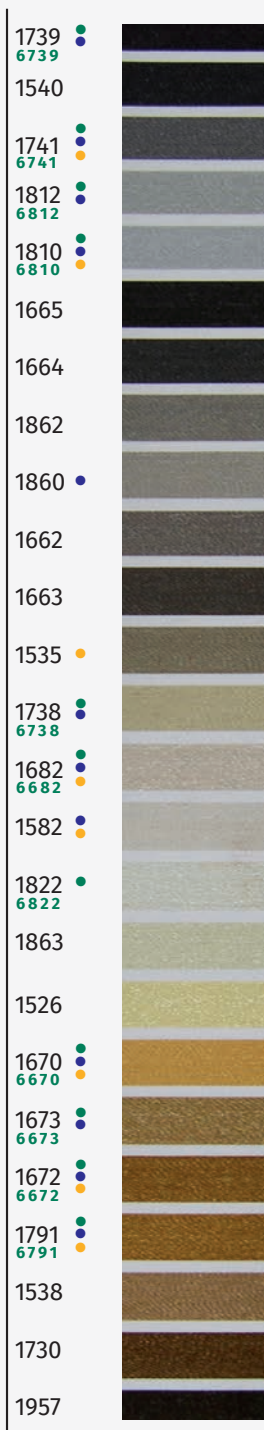

●

POLYNEON
green

3

4

5

6

POLYNEON

• No. 60

• No. 75

POLYNEON
green

7

8

9

10

11

12

13

14

15

1617	
1619	
1618	
1740	
1886	
1686	
1687 6687	
1505	
1572	
1640 6640	
1614	
1539	
1689	
1615 6615	
1502	
1918 6918	
1718 6718	
1611 6611	
1612	
1840	
1841 6841	
1641 6641	
1544	
1506	
1507	

16

1575 6575	
1613	
1610	
1811 6811	
1564	
1589 6589	
1500	
1800 6800 Black	
2800 Tunnel dry finisher	
1805 6805 Fluoresc. white	
1801 6801 Super white	
1802 6802 Snow white	
1804	
1803 6803 Creme white	